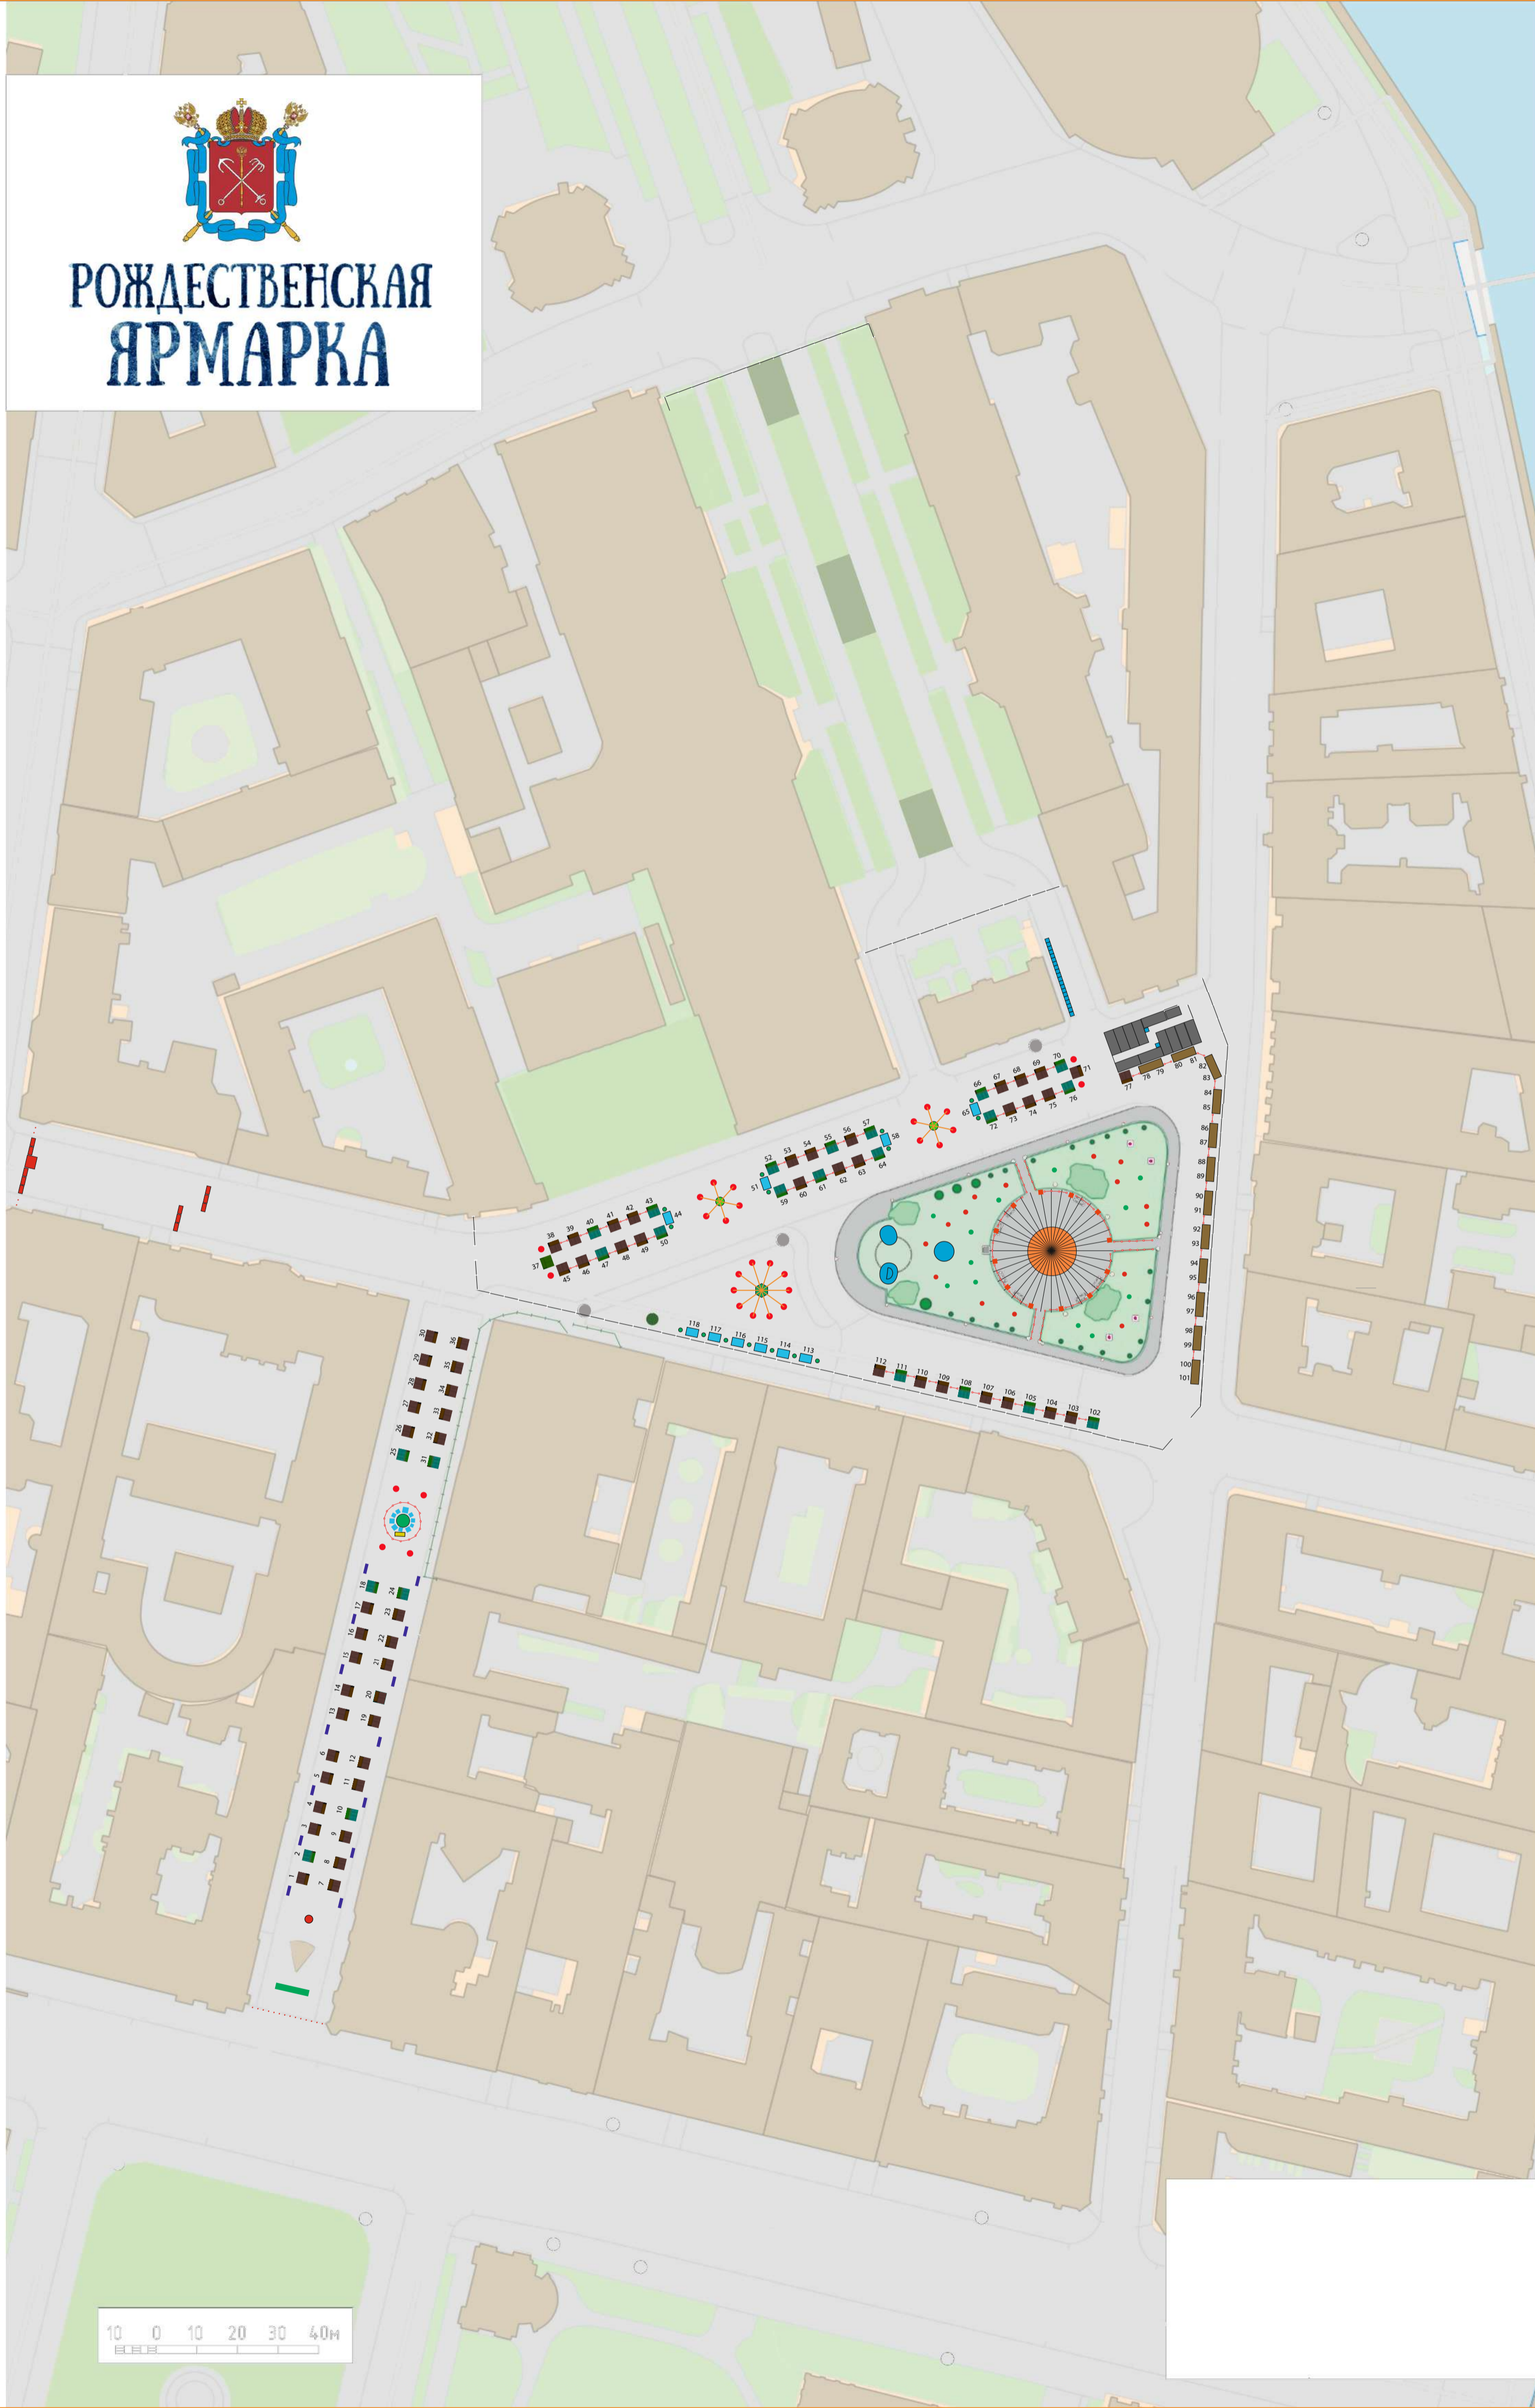

РОЖДЕСТВЕНСКАЯ ЯРМАРКА

10 0 10 20 30 40M