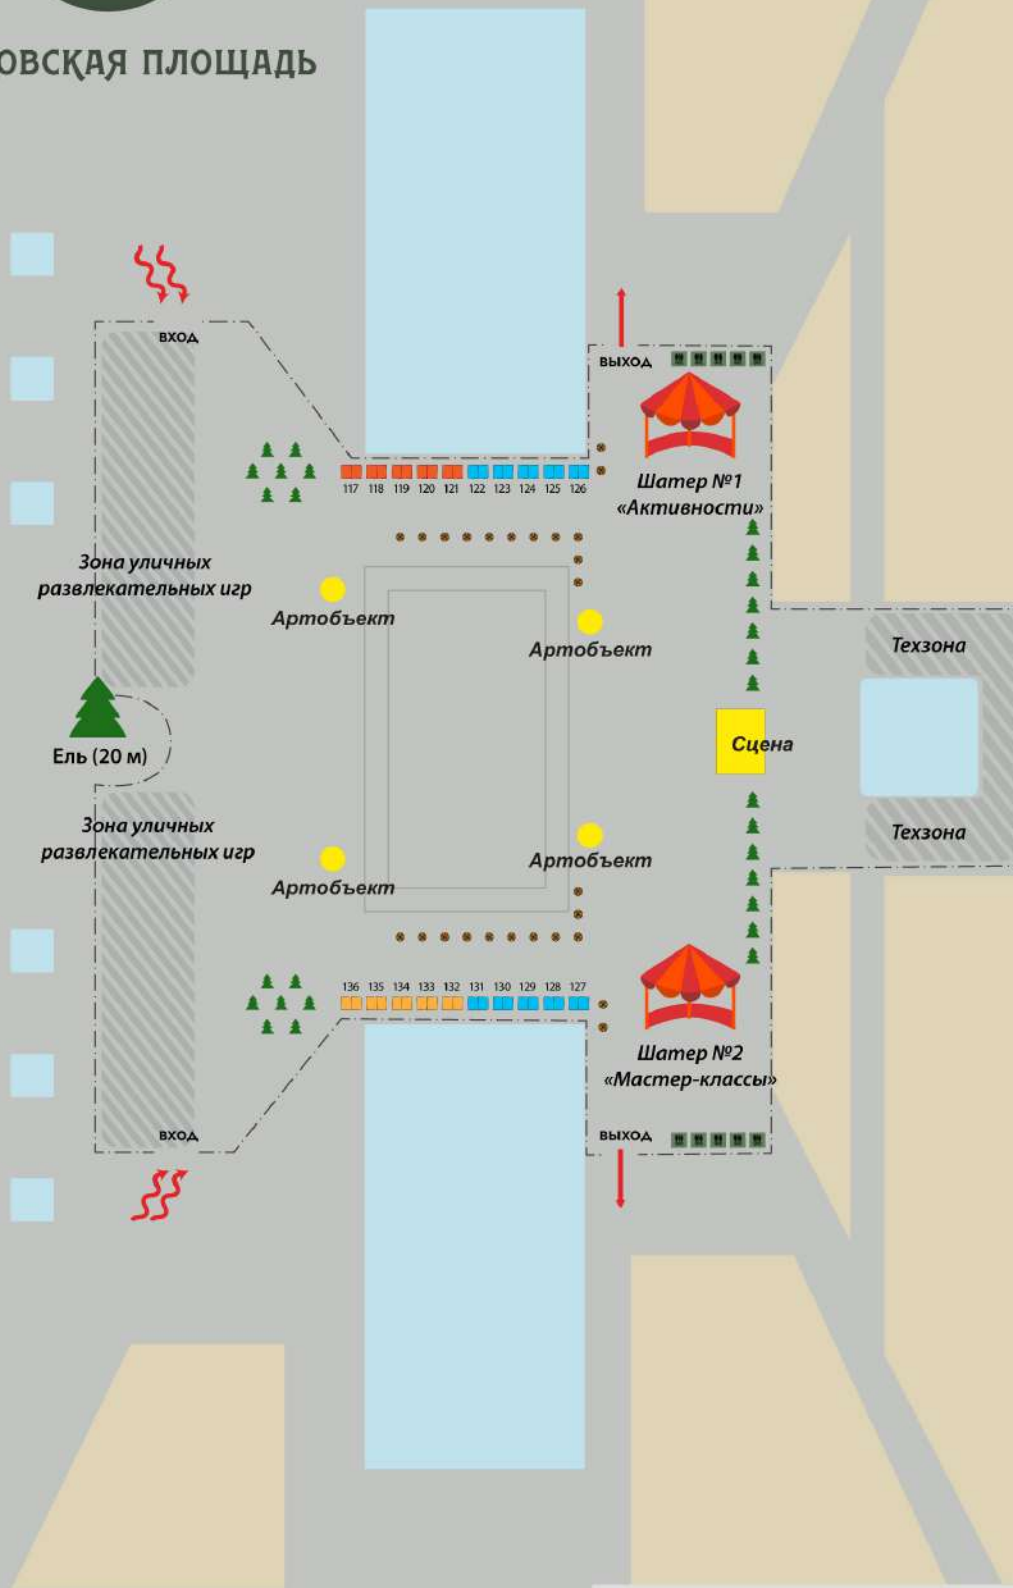

Санкт-Петербург

РОЖДЕСТВЕНСКАЯ ЯРМАРКА

Московская площадь

Московский проспект

Демонстрационный проезд

- Торговые места для торговли продовольственными товарами - 5 шт
- Торговые места для торговли непродовольственными товарами - 5 шт
- Торговые места для общественного питания - 10 шт

итого: 20 шт

• Едальни - 26 шт. ■ Туалеты - 10 шт. Урны - 12 шт.

улица Типанова